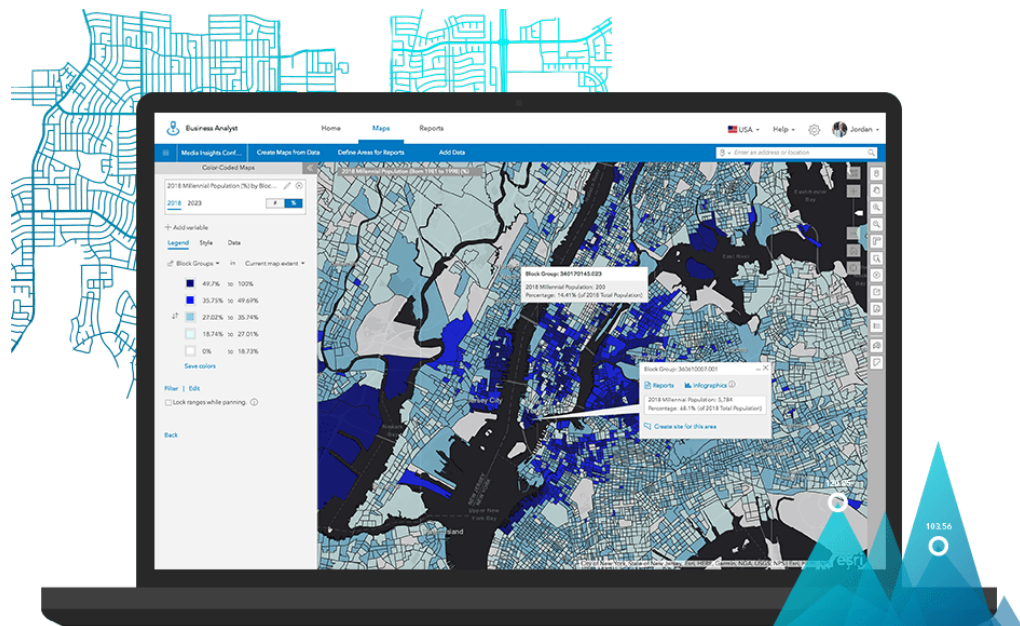

[Learn ArcGIS](#) promueve la educación GIS a través de lecciones guiadas basadas en problemas reales. Estas lecciones abarcan temas desde análisis de negocios y planificación urbana hasta respuesta a desastres naturales y problemáticas de salud pública. Cubren temáticas tanto para principiantes como para usuarios más avanzados y están disponibles en siete idiomas. [Esri Academy](#) ofrece cientos de opciones de aprendizaje sobre GIS y ArcGIS seleccionadas por profesionales. Artículos, vídeos, cursos web, seminarios y MooC están disponibles a coste cero. Además, los planes de aprendizaje permiten a los usuarios desarrollar conocimientos y habilidades específicas para alcanzar sus objetivos de desarrollo personal y profesional. Más información esri.com/coursecatalog.

“Esta pandemia ha supuesto un parón sin precedentes y en ninguna parte ha sido tan evidente como en la vida de las personas que hacen funcionar la economía”, señala Jack Dangermond, fundador y presidente de Esri. “En este momento es importante para nosotros proporcionar todos los recursos que tenemos para ayudar, y eso incluye capacitación para los profesionales afectados, de modo que una vez regresen a sus puestos de trabajo, hayan adquirido unos conocimientos y experiencias sobre el ámbito geoespacial que les proporcionen una mayor empleabilidad”.