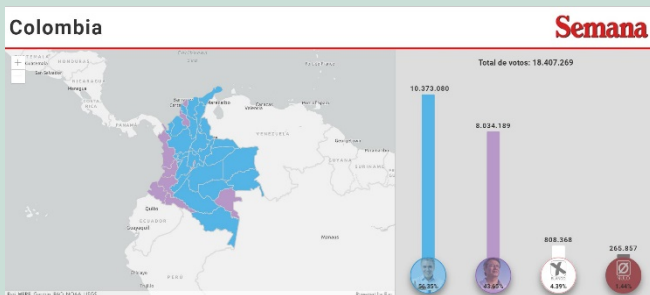

Mapas que mueven el país

Noticias

Consulte el mapa interactivo de los resultados de la segunda vuelta presidencial

SEMANA, en colaboración de Esri Colombia -líder en sistemas de información geográfica (SIG)- presenta un mapa interactivo que permite ver con lujo de detalle los resultados de las elecciones 2018.