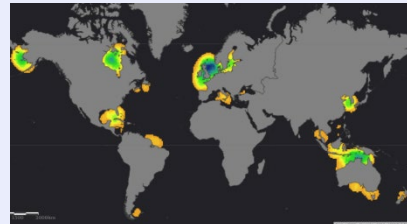

Inteligencia Artificial y Machine Learning con ArcGIS

Estos son dos de los conceptos más importantes y fascinantes en el mundo de hoy. Organizaciones de todo tipo y distintas disciplinas están explorando cómo estos pueden ayudarnos a expandir el alcance de nuestras capacidades. Conozca cómo se está incorporando esta tecnología en muchos de los aspectos SIG. [Ver más](#)